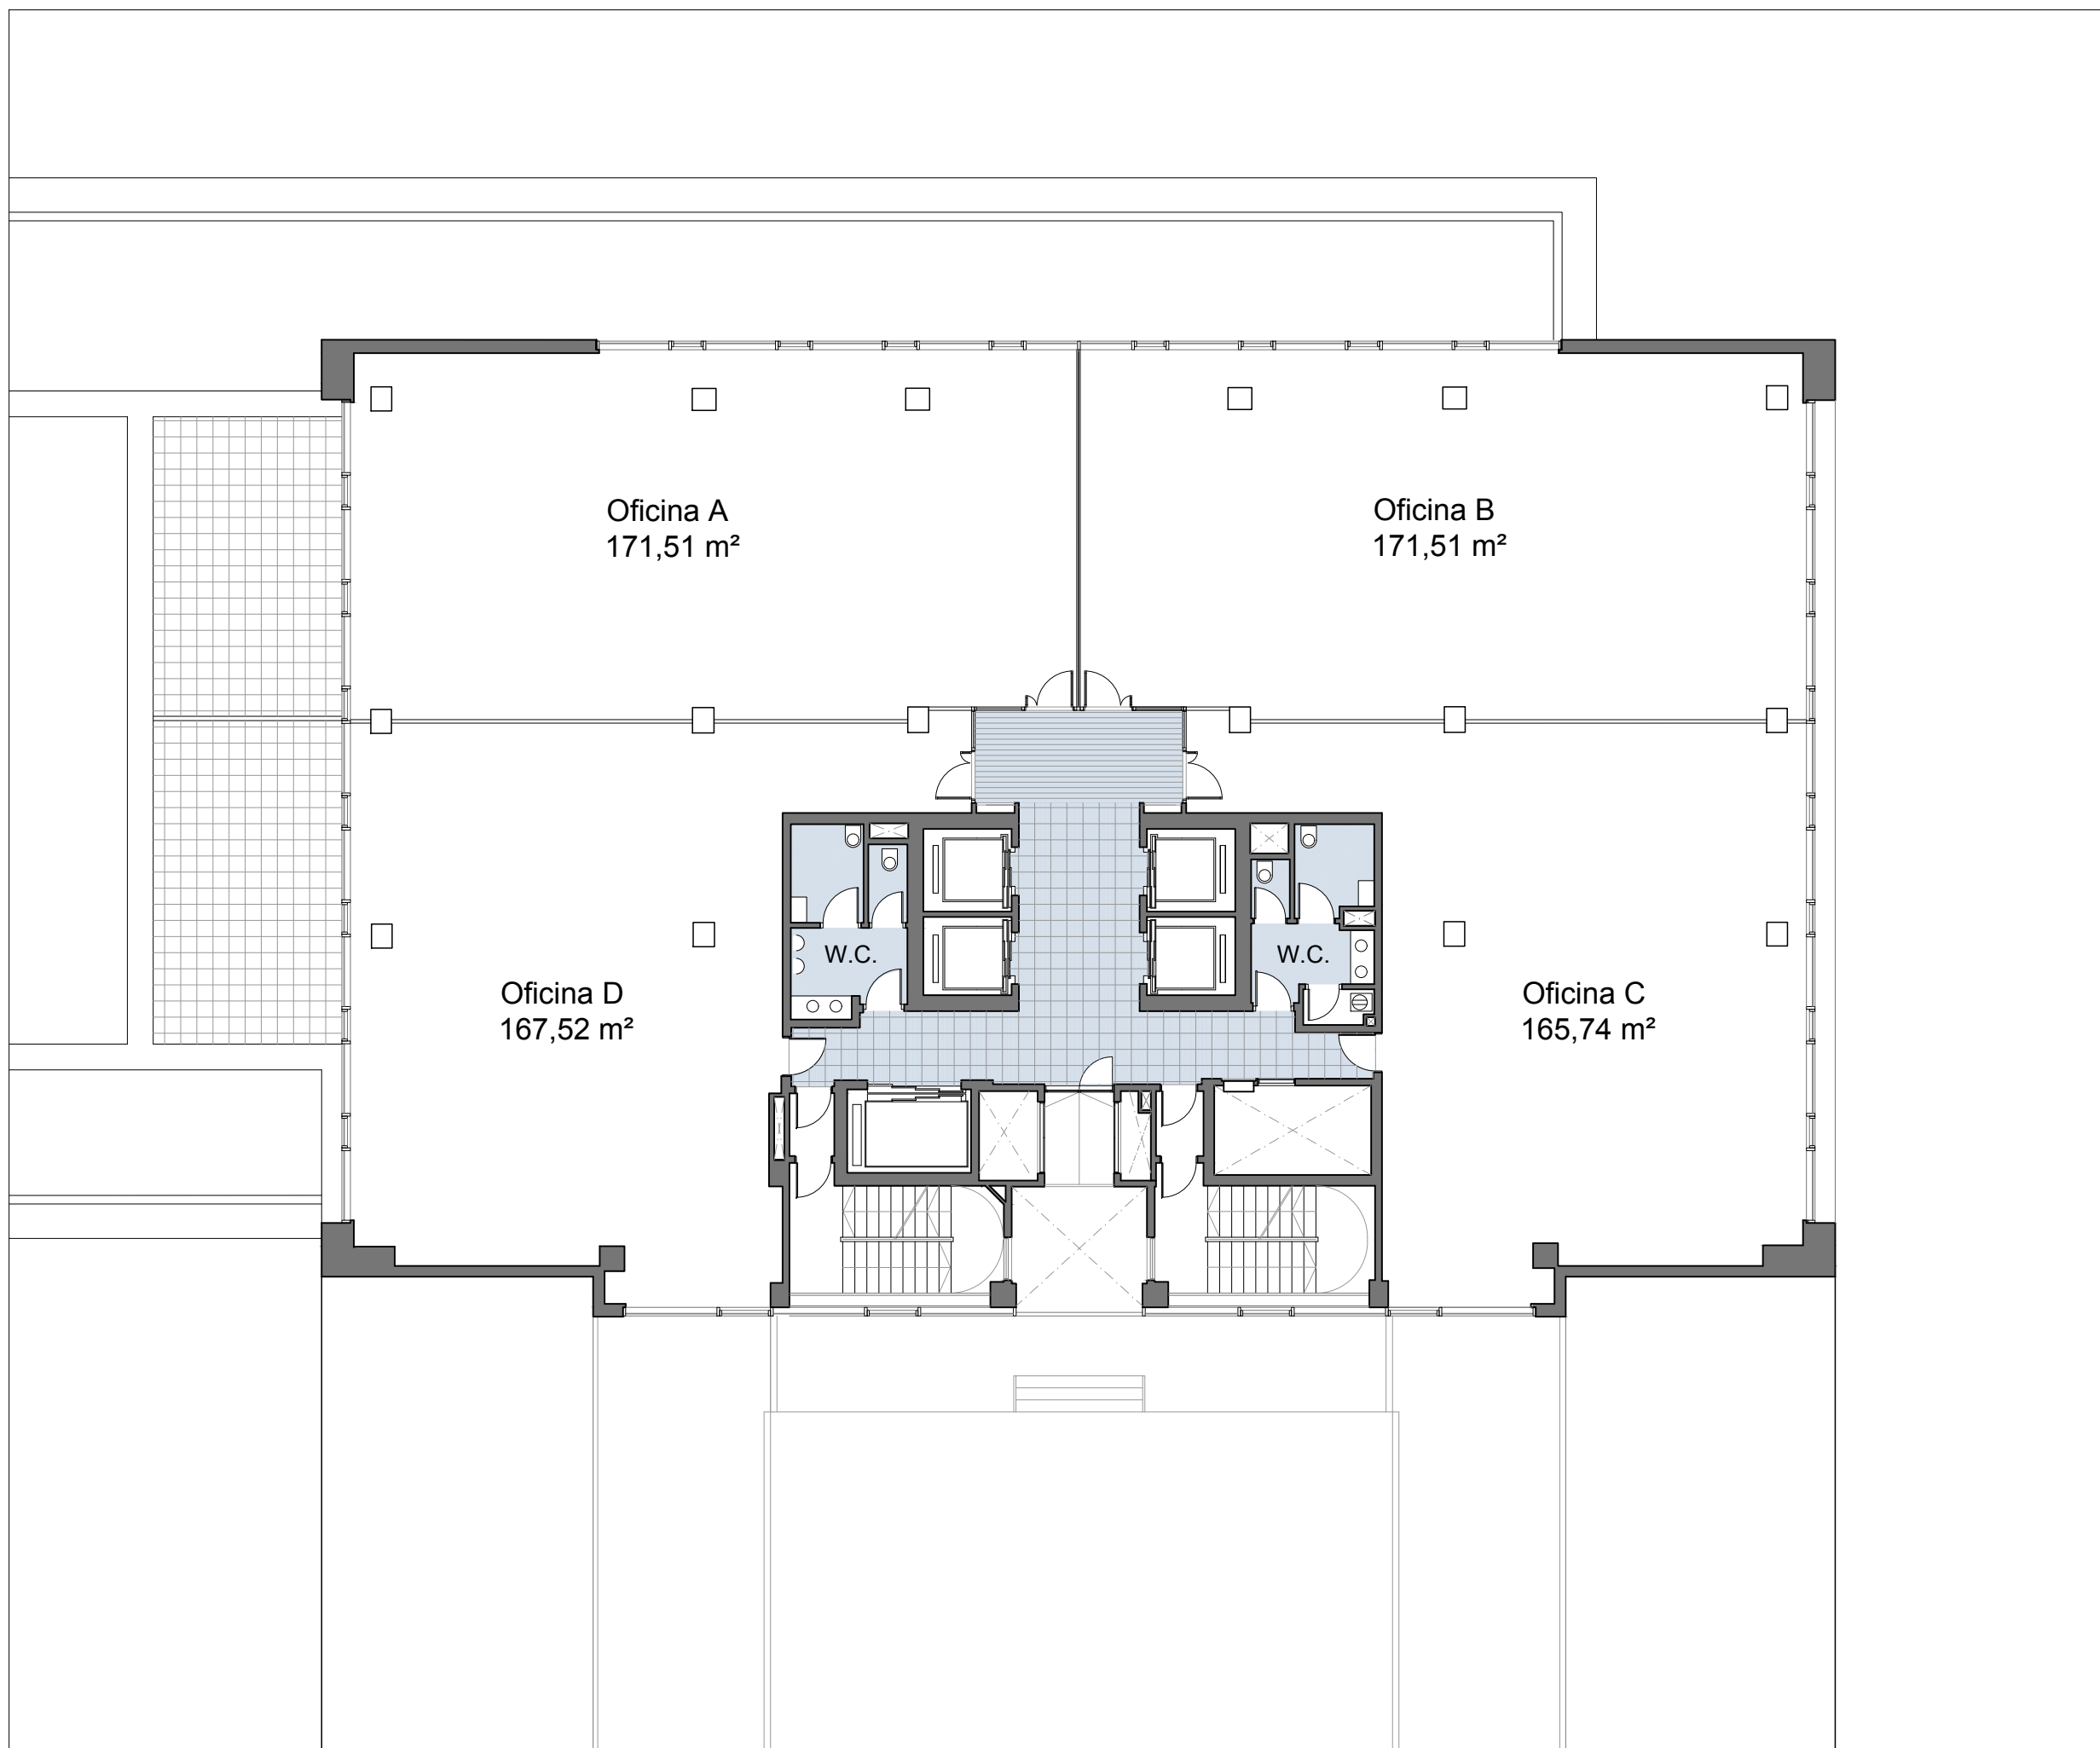

# TORRE OESTE

## Planta 14 676,29 m<sup>2</sup>

Sup. const Total  
761,26 m<sup>2</sup>

Escala 1:150